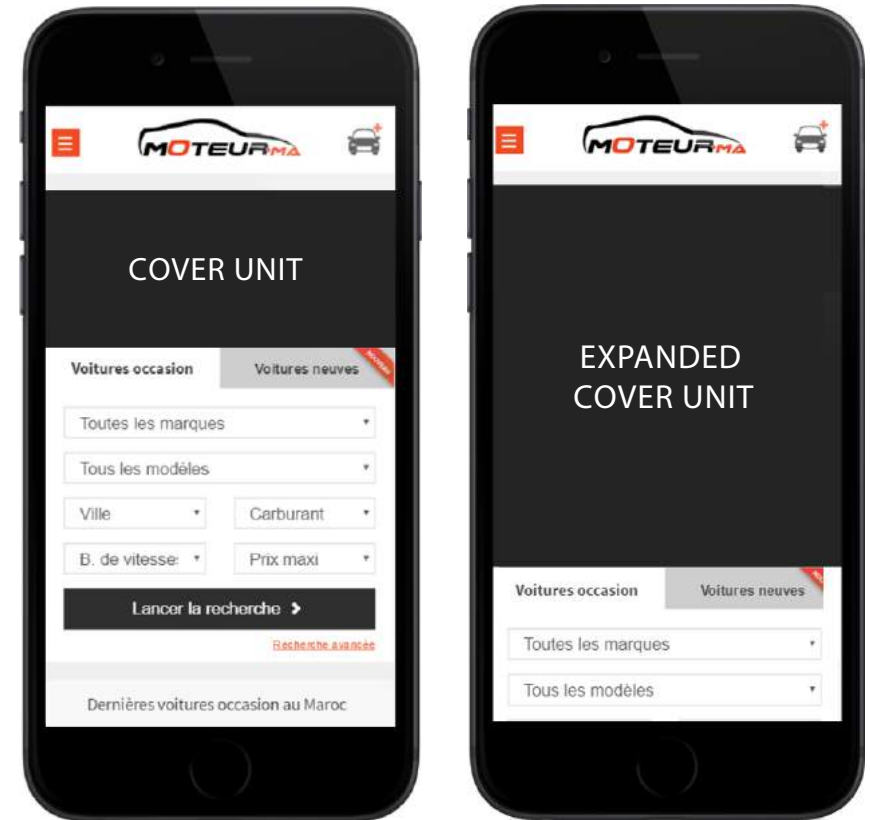

MOBILE HOMEPAGE

HOMEPAGE COVER DIMENSIONS

COVER UNIT

Le Cover Unit est situé juste en dessous de la barre de navigation du site.

DIMENSIONS (w x h, retina)

320px x 150px

EXPANDED COVER UNIT

En utilisant un Call to Action, le Cover Unit se développe en un format plus grand "Expanded Cover Unit".

DIMENSIONS (w x h, retina)

320px x 300px

Le Cover Unit doit contenir un Call to Action clair pour mieux performer. Lorsqu'il est expanded, il doit également contenir une action aussi claire qu'à son état d'origine.

HOMEPAGE COVER DIMENSIONS

La plateforme MOTEUR.MA est totalement Responsive, et cela vous permettra la prise de contrôle idéale de votre marque.

Nous recommandons que vos principaux messages, éléments et Call to action, restent dans la largeur de notre site (les bits blancs) de sorte qu'ils soient visibles même pour les utilisateurs de tablettes.

DIMENSIONS (w x h)

Header : 1360 x 165

Colonnes : 175 x 600

HP banner : 978 x 310

NATIVE ADS

NATIVE ADS : MOBILE

Le NATIVE ADS est l'un des formats les plus performants, qui permet une meilleure efficacité publicitaire.