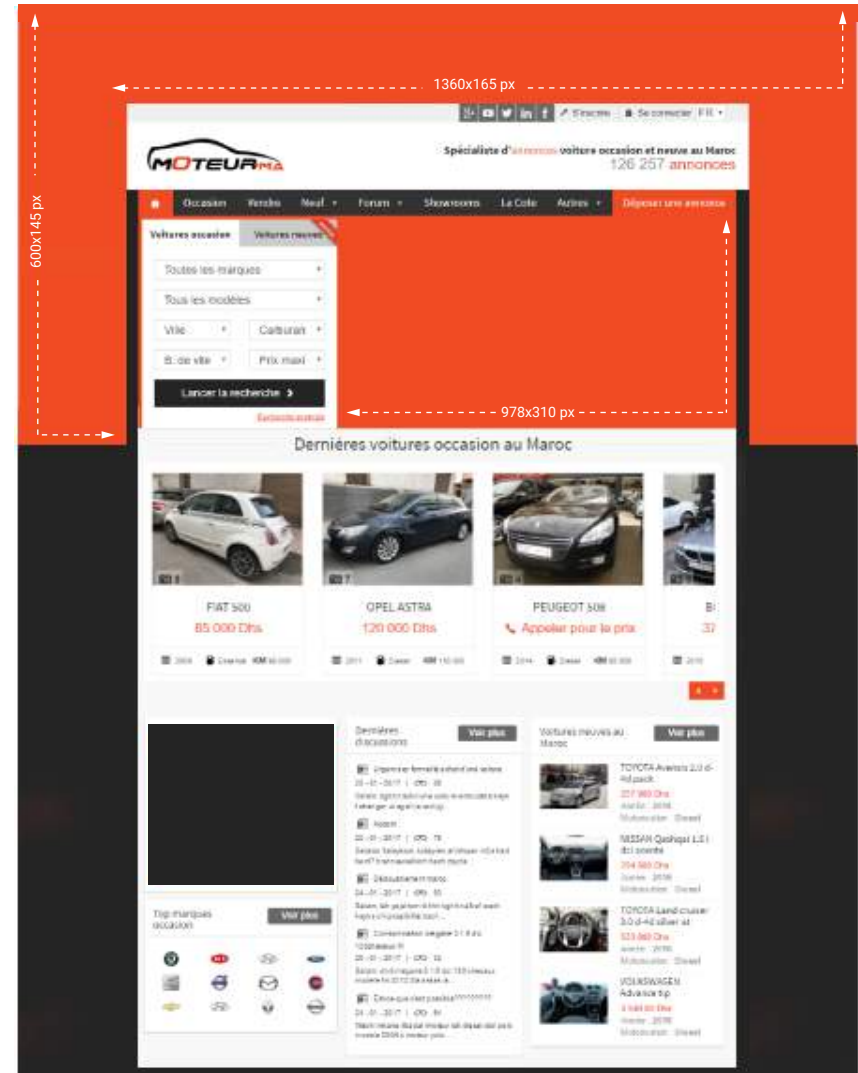

HOMEPAGE COVER DIMENSIONS

La plateforme MOTEUR.MA est totalement Responsive, et cela vous permettra la prise de contrôle idéale de votre marque.

Nous recommandons que vos principaux messages, éléments et Call to action, restent dans la largeur de notre site (les bits blancs) de sorte qu'ils soient visibles même pour les utilisateurs de tablettes.

DIMENSIONS (w x h)

Header : 1360 x 165

Colonnes : 175 x 600

HP banner : 978 x 310

NATIVE ADS

NATIVE ADS : MOBILE

Le NATIVE ADS est l'un des formats les plus performants, qui permet une meilleure efficacité publicitaire.