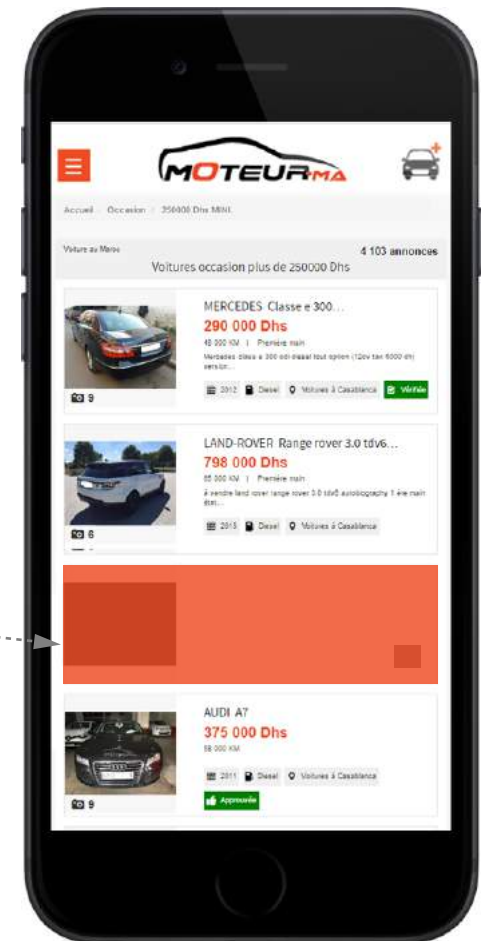

HOMEPAGE COVER DIMENSIONS

La plateforme MOTEUR.MA est totalement Responsive, et cela vous permettra la prise de contrôle idéale de votre marque.

Nous recommandons que vos principaux messages, éléments et Call to action, restent dans la largeur de notre site (les bits blancs) de sorte qu'ils soient visibles même pour les utilisateurs de tablettes.

DIMENSIONS (w x h)

Header : 1360 x 165

Colonnes : 175 x 600

HP banner : 978 x 310

NATIVE ADS

NATIVE ADS : MOBILE

Le NATIVE ADS est l'un des formats les plus performants, qui permet une meilleure efficacité publicitaire.

SPONSORED

114 x 85px

OPEN SANS Bold XXXXXX
#333333 XXXXXXXXXXXXXXXXXXXX...

OPEN SANS Regular 12px #666666
XXXXXXXXXXXXXXXXXXXXXXXXXXXX
XXXXXXXXXXXXXXXXXXXXXXXXXXXX
XXX

IMAGE: 371px (w) x 278px (h)

LOGO: 45px (w) x 45px (h)

NATIVE ADS : DESKTOP

164 x 124px image

OPEN SANS 14px #267EC8 HEADER

SPONSORED

OPEN SANS Bold 13px #333333 SECONDARY XXXX
XX

OPEN SANS Regular 12px #666666 BODY XXXXXXXX
XX

CALL TO ACTION

45x45 logo